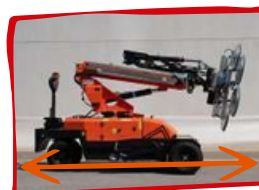

RADIOCOMANDO

- ✓ Proportionale e preciso
- ✓ Utilizzo intuitivo
- ✓ Batteria di riserva a bordo

+ FILOCOMANDO

- ✓ Semplice ed intuitivo

TRASLAZIONE IN AVANTI E INDIETRO DA FILO COMANDO

GANCIO DA 990 KG

CARATTERISTICHE SPECIALI

- ✓ Runner Jib da 990 kg
- ✓ Porta USB per ricarica telefono
- ✓ Ampio vano porta attrezzi
- ✓ Pompa del vuoto a bordo
- ✓ Zavorra removibile

ROTAZIONE DEL MANIPOLATORE DI 360°

BRACCIO PRINCIPALE

- ✓ Capacità massima: 990 kg
- ✓ Acciaio ad alta resistenza 2
- ✓ estensioni idrauliche

ROTAZIONE: ± 10°

STABILIZZATORI LATERALI

MANIPOLATORE DA 990 KG

MANIPOLATORE DA 600 KG

BATTERIA A LUNGA DURATA

- ✓ Caricatore da 220V
- ✓ Caricatore da 110 V

RUOTE

- ✓ Disponibili ruote gemellate
- ✓ Disponibili ruote bianche anti traccia