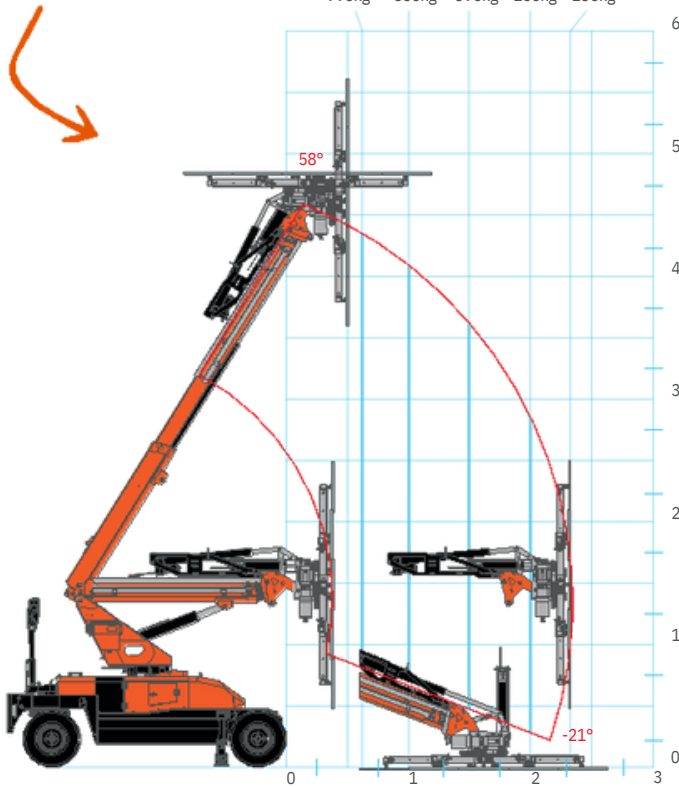

RADIOCOMANDO

- ✓ Proportionale e preciso
- ✓ Utilizzo intuitivo
- ✓ Batteria di riserva a bordo

+ FILOCOMANDO

- ✓ Semplice ed intuitivo

TRASLAZIONE IN AVANTI E INDIETRO DA FILO COMANDO

GANCIO DA 990 KG

CARATTERISTICHE SPECIALI

- ✓ Runner Jib da 990 kg
- ✓ Porta USB per ricarica telefono
- ✓ Ampio vano porta attrezzi
- ✓ Pompa del vuoto a bordo
- ✓ Zavorra removibile

ROTAZIONE DEL MANIPOLATORE DI 360°

BRACCIO PRINCIPALE

- ✓ Capacità massima: 990 kg
- ✓ Acciaio ad alta resistenza 2
- ✓ estensioni idrauliche

ROTAZIONE: ± 10°

STABILIZZATORI LATERALI

MANIPOLATORE DA 990 KG

MANIPOLATORE DA 600 KG

BATTERIA A LUNGA DURATA

- ✓ Caricatore da 220V
- ✓ Caricatore da 110 V

RUOTE

- ✓ Disponibili ruote gemellate
- ✓ Disponibili ruote bianche anti traccia

DIMENSIONI (mm)

SCANSIONA PER MAGGIORI INFORMAZIONI TECNICHE

	Kg
MPK10	1045
Zavorra	230
JVM10	165

TABELLA DI CARICO CON MANIPOLATORE DA 990 KG (m - kg)

990kg 660kg 390kg 260kg 230kg

TABELLA DI CARICO CON RUNNER JIB (m - kg)