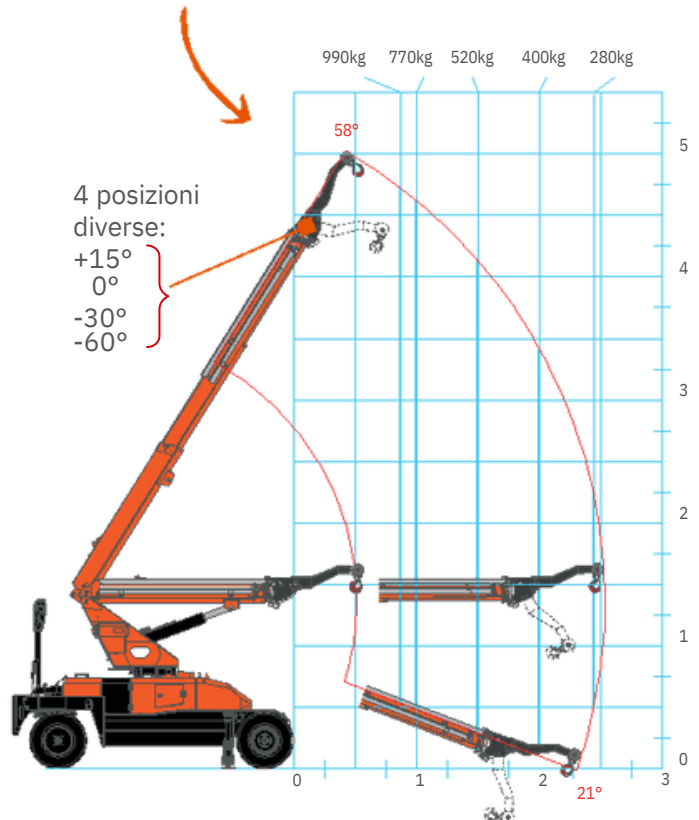

RADIOCOMANDO

- ✓ Proportionale e preciso
- ✓ Utilizzo intuitivo
- ✓ Batteria di riserva a bordo

+ FILOCOMANDO

- ✓ Semplice ed intuitivo

TRASLAZIONE IN AVANTI E INDIETRO DA FILO COMANDO

GANCIO DA 990 KG

CARATTERISTICHE SPECIALI

- ✓ Runner Jib da 990 kg
- ✓ Porta USB per ricarica telefono
- ✓ Ampio vano porta attrezzi
- ✓ Pompa del vuoto a bordo
- ✓ Zavorra removibile

ROTAZIONE DEL MANIPOLATORE DI 360°

BRACCIO PRINCIPALE

- ✓ Capacità massima: 990 kg
- ✓ Acciaio ad alta resistenza 2
- ✓ estensioni idrauliche

DIMENSIONI (mm)

SCANSIONA PER MAGGIORI INFORMAZIONI TECNICHE

	Kg
MPK10	1045
Zavorra	230
JVM10	165

TABELLA DI CARICO CON MANIPOLATORE DA 990 KG (m - kg)

990kg 660kg 390kg 260kg 230kg

TABELLA DI CARICO CON RUNNER JIB (m - kg)

990kg 770kg 520kg 400kg 280kg

ACCESSORI

JVM10EV

Manipolatore per vetro da 990 kg

JVM06EV

Manipolatore per vetro da 600 kg

RUNNER JIB da 990 kg

V02.23