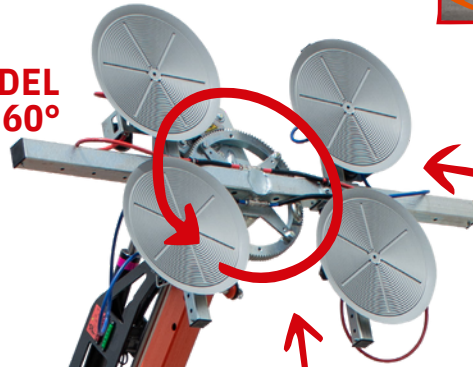

FILOCOMANDO

- ✓ Semplice ed intuitivo
- ✓ Riferimento colore sugli attuatori

TRASLAZIONE IN AVANTI E INDIETRO DA FILO COMANDO

ROTAZIONE DEL MANIPOLATORE DI 360°

GANCIO

CARATTERISTICHE SPECIALI

- ✓ Runner Jib
- ✓ Porta USB
- ✓ Vano porta attrezzi
- ✓ Pompa del vuoto a bordo
- ✓ 2^ estensione elettrica

MANIPOLATORE DA 600 KG

BRACCIO PRINCIPALE

- ✓ Capacità massima: 600 kg
- ✓ Acciaio ad alta resistenza
- ✓ Estensioni: 1 elettrica + 1 manuale

BATTERIA A LUNGA DURATA

- ✓ Caricatore da 220V - 380 V
- ✓ Caricatore da 110 V

ROTAZIONE: ± 10°

STABILIZZATORI LATERALI

DISPONIBILE CON RUOTE BIANCHE

DIMENSIONI (mm)

SCANSIONA PER MAGGIORI INFORMAZIONI TECNICHE

	Kg
MPK06	724
Zavorra	191
JVM06	80

TABELLA DI CARICO CON MANIPOLATORE DA 600 KG (m - kg)