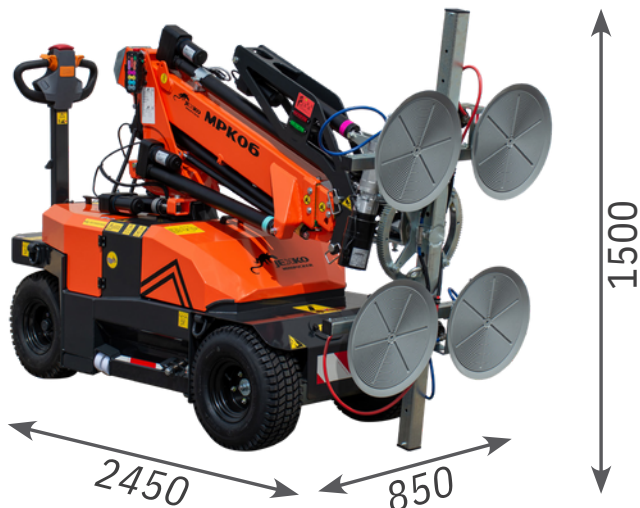

FILOCOMANDO

- ✓ Semplice ed intuitivo
- ✓ Riferimento colore sugli attuatori

TRASLAZIONE IN AVANTI E INDIETRO DA FILO COMANDO

ROTAZIONE DEL MANIPOLATORE DI 360°

GANCIO

CARATTERISTICHE SPECIALI

- ✓ Runner Jib
- ✓ Porta USB
- ✓ Vano porta attrezzi
- ✓ Pompa del vuoto a bordo
- ✓ 2^ estensione elettrica

MANIPOLATORE DA 600 KG

BRACCIO PRINCIPALE

- ✓ Capacità massima: 600 kg
- ✓ Acciaio ad alta resistenza
- ✓ Estensioni: 1 elettrica + 1 manuale

BATTERIA A LUNGA DURATA

- ✓ Caricatore da 220V - 380 V
- ✓ Caricatore da 110 V

ROTAZIONE: ± 10°

STABILIZZATORI LATERALI

DISPONIBILE CON RUOTE BIANCHE

DIMENSIONI (mm)

SCANSIONA PER MAGGIORI INFORMAZIONI TECNICHE

	Kg
MPK06	724
Zavorra	191
JVM06	80

TABELLA DI CARICO CON MANIPOLATORE DA 600 KG (m - kg)

TABELLA DI CARICO CON RUNNER JIB (m - kg)

ACCESSORI

JVM06EV

Manipolatore per vetro da 600 kg

RUNNER JIB da 600 kg

V02.23