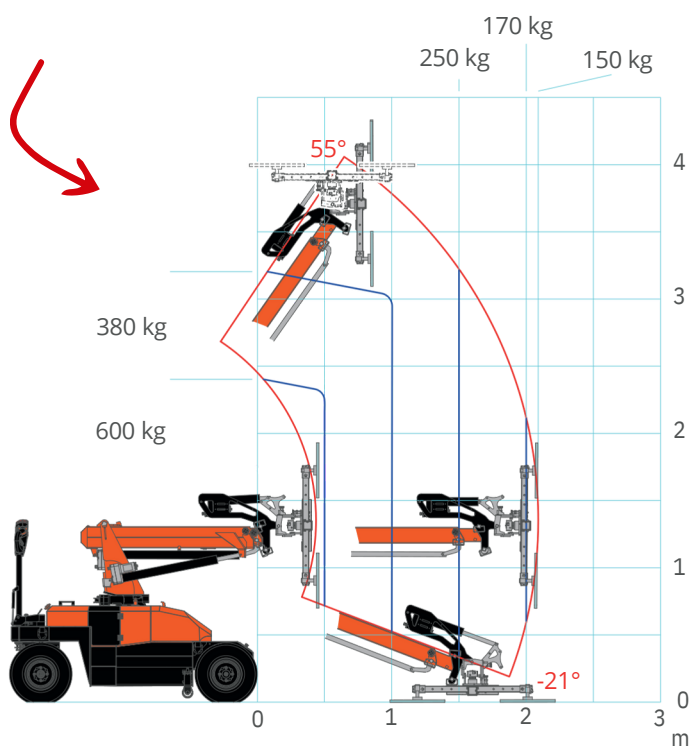

MANIPOLATORE DA 600 KG

BRACCIO PRINCIPALE

- ✓ Capacità massima: 600 kg
- ✓ Acciaio ad alta resistenza
- ✓ Estensioni: 1 elettrica + 1 manuale

BATTERIA A LUNGA DURATA

- ✓ Caricatore da 220V - 380 V
- ✓ Caricatore da 110 V

ROTAZIONE: ± 10°

STABILIZZATORI LATERALI

DISPONIBILE CON RUOTE BIANCHE

DIMENSIONI (mm)

SCANSIONA PER MAGGIORI INFORMAZIONI TECNICHE

	Kg
MPK06	724
Zavorra	191
JVM06	80

TABELLA DI CARICO CON MANIPOLATORE DA 600 KG (m - kg)

TABELLA DI CARICO CON RUNNER JIB (m - kg)

ACCESSORI

JVM06EV

Manipolatore per vetro da 600 kg

RUNNER JIB da 600 kg

V02.23