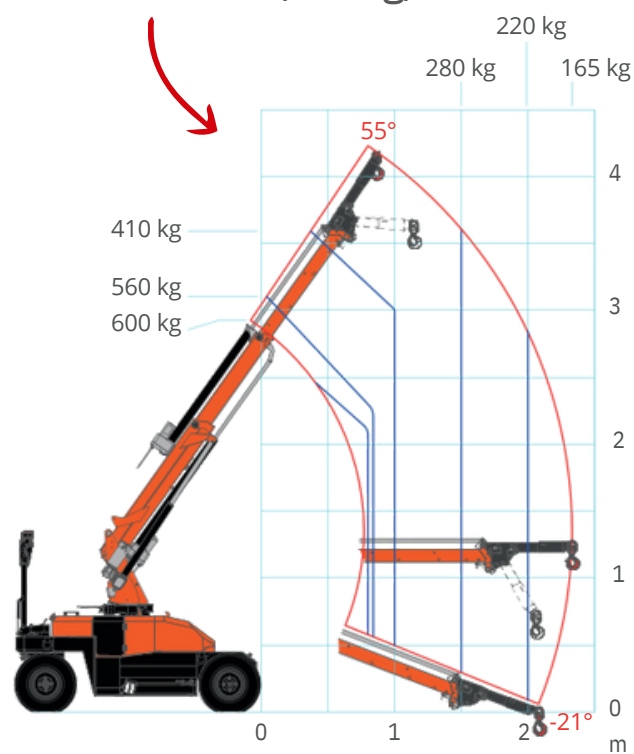

MANIPOLATORE DA 600 KG

BRACCIO PRINCIPALE

- ✓ Capacità massima: 600 kg
- ✓ Acciaio ad alta resistenza
- ✓ Estensioni: 1 elettrica + 1 manuale

BATTERIA A LUNGA DURATA

- ✓ Caricatore da 220V - 380 V
- ✓ Caricatore da 110 V

ROTAZIONE: ± 10°

STABILIZZATORI LATERALI

DISPONIBILE CON RUOTE BIANCHE

DIMENSIONI (mm)

SCANSIONA PER MAGGIORI INFORMAZIONI TECNICHE

	Kg
MPK06	724
Zavorra	191
JVM06	80

TABELLA DI CARICO CON MANIPOLATORE DA 600 KG (m - kg)

TABELLA DI CARICO CON RUNNER JIB (m - kg)

ACCESSORI

JVM06EV

Manipolatore per vetro da 600 kg

RUNNER JIB da 600 kg

V02.23