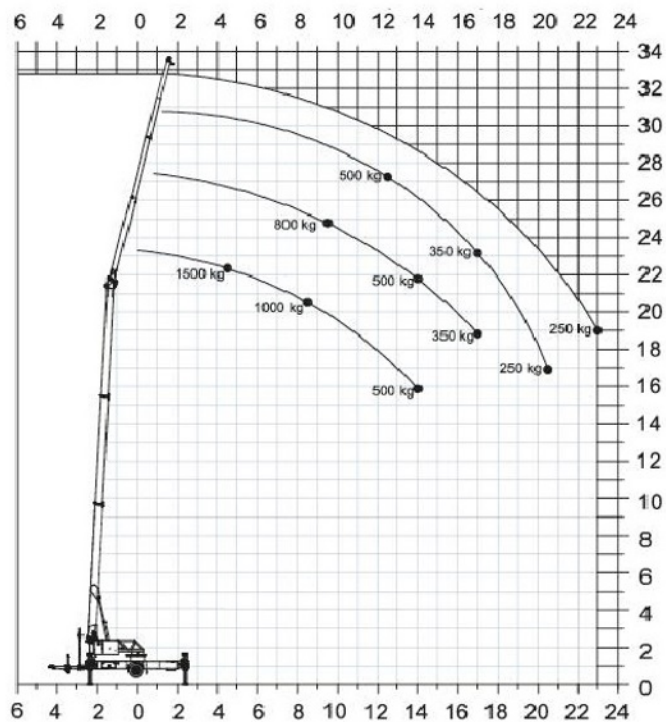

Gru MULTIFUNZIONE

AMAK 35.3

Modalità **Gru**

altezza
massima
34 mt

sbraccio
massimo
23 mt

Semovenza idraulica
con radiocomando

Rotazione Idraulica
Continua 360°

Modalità Gru