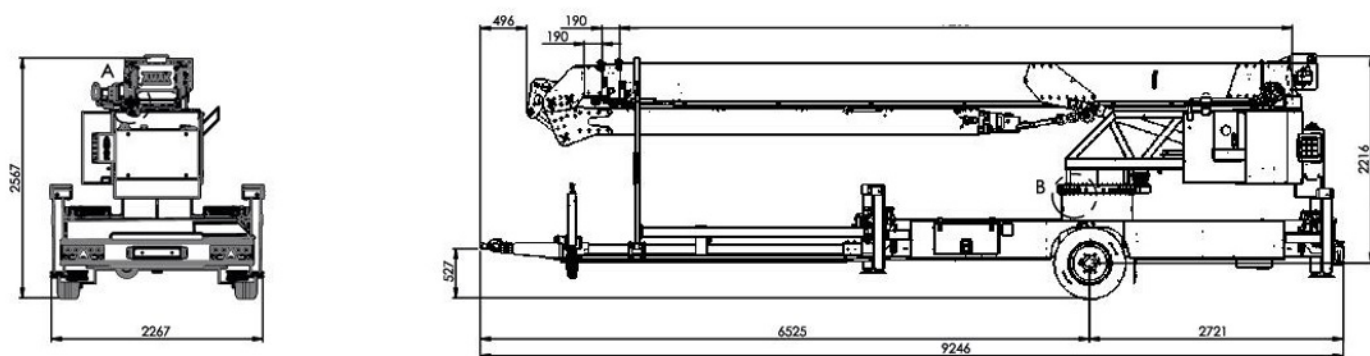

Gru MULTIFUNZIONE

AMAK 35.3

Modalità **Gru**

altezza
massima
34 mt

sbraccio
massimo
23 mt

Semovenza idraulica
con radiocomando

Rotazione Idraulica
Continua 360°

Modalità Gru