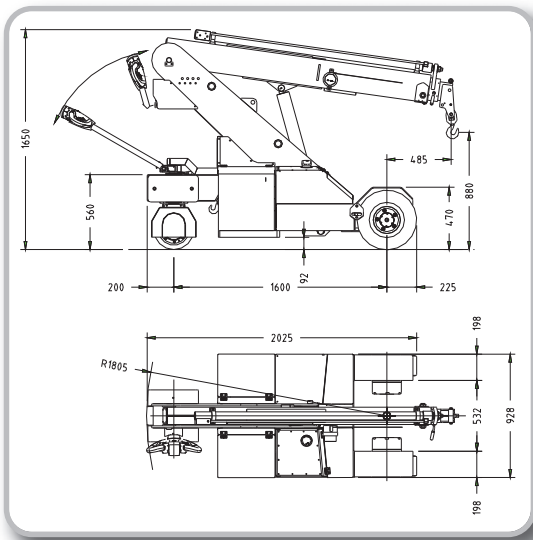

GALIZIA

GRU SEMOVENTI

www.galiziagrupo.com

G20