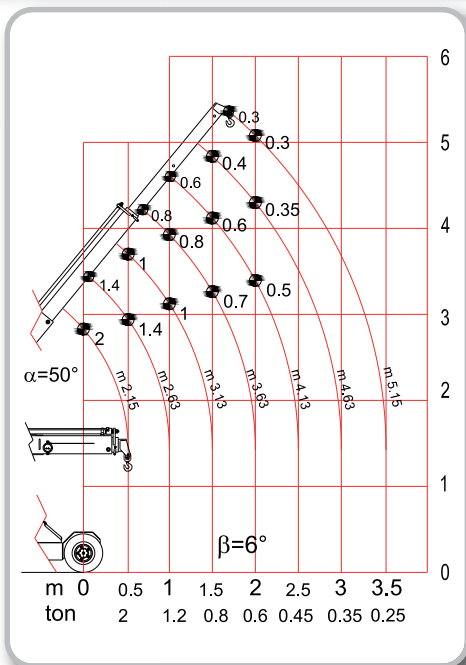

GALIZIA

GRU SEMOVENTI

www.galiziagrupo.com

G20